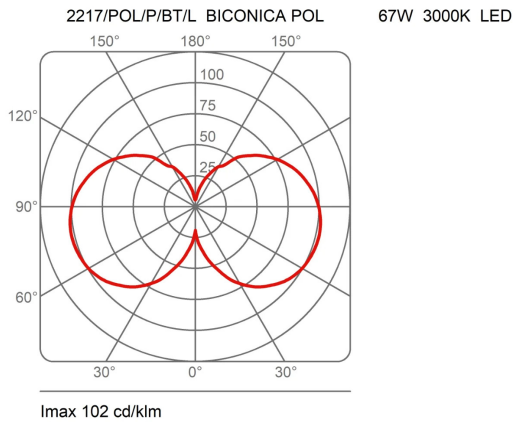

Famiglia Biconica Pol RGB
Tipologia Terra
Utilizzo Esterno

Dimensioni

Altezza 195 cm
Diametro 38 cm
Lunghezza cavo alimentazione 50+250 cm
Peso 12.4 Kg

Materiali

Struttura polietilene Base ferro

Tensione 230V Watt 114 W
Alimentatore Incluso Lumen
Montaggio alimentatore Interno Durata 50000 h
Alimentazione Alimentatore elettronico
Dimmerazione Bluetooth

Certificazioni

EcoLabel

Curve fotometriche

Codice varianti colore

2217/POL/P/BT/L

Bianco