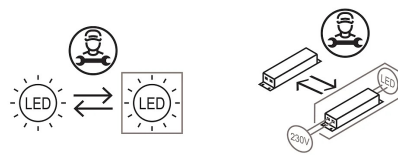

Certificazioni

EcoLabel